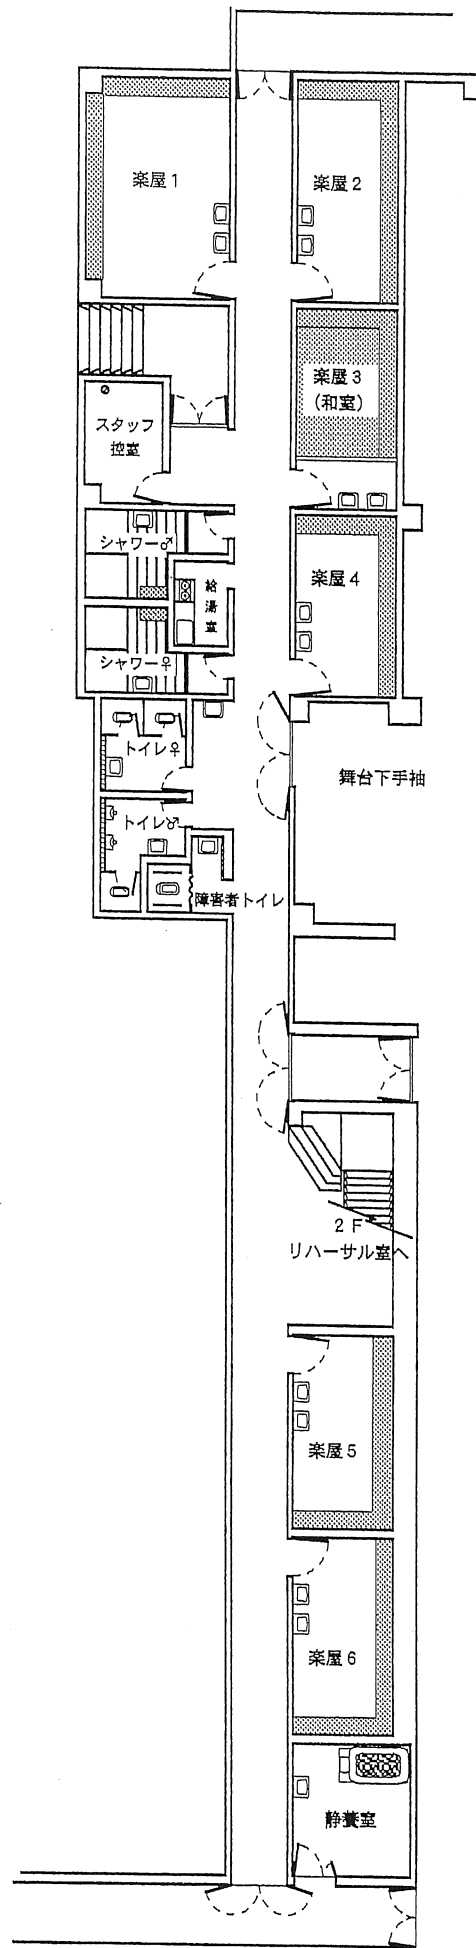

大津市民会館 楽屋図

楽屋 1	23.5sqm ≒ 7.1坪
楽屋 2	16.7sqm ≒ 5.1坪
楽屋 3	11.7sqm ≒ 3.5坪
楽屋 4	14.0sqm ≒ 4.2坪
楽屋 5	15.1sqm ≒ 4.6坪
楽屋 6	15.1sqm ≒ 4.6坪
静養室	11.4sqm ≒ 3.5坪
スタッフ控室	6.9sqm ≒ 2.1坪
リハーサル室	233sqm ≒ 70.6坪

平成14年1月31日作成